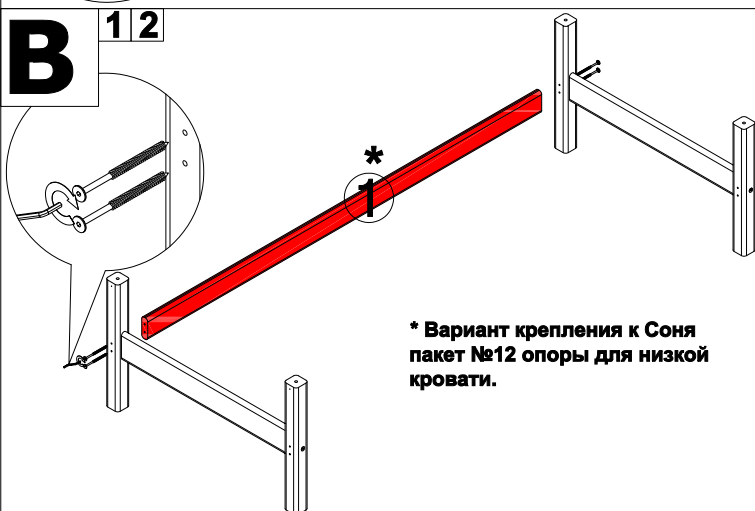

* Вариант крепления к Соня пакет №12 опоры для низкой кровати.