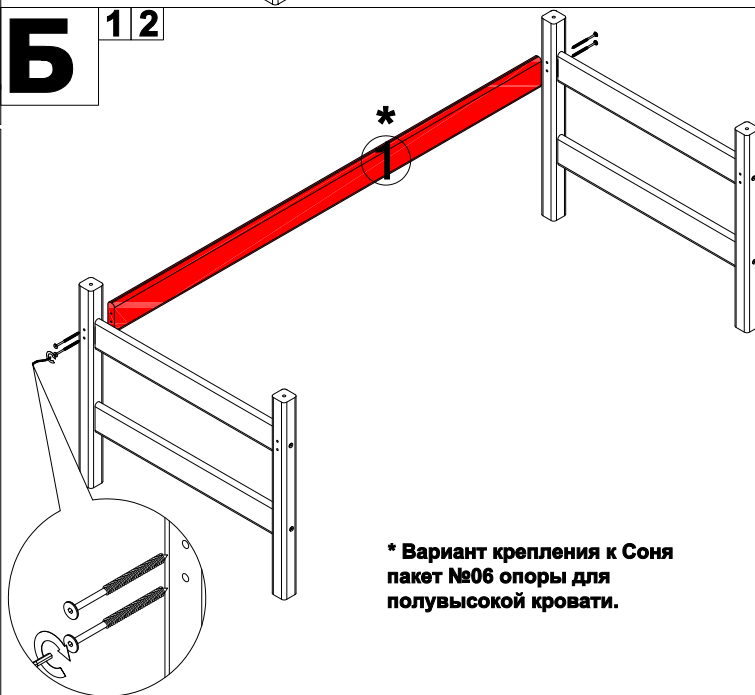

* Вариант крепления к Соня пакет №06 опоры для полувысокой кровати.