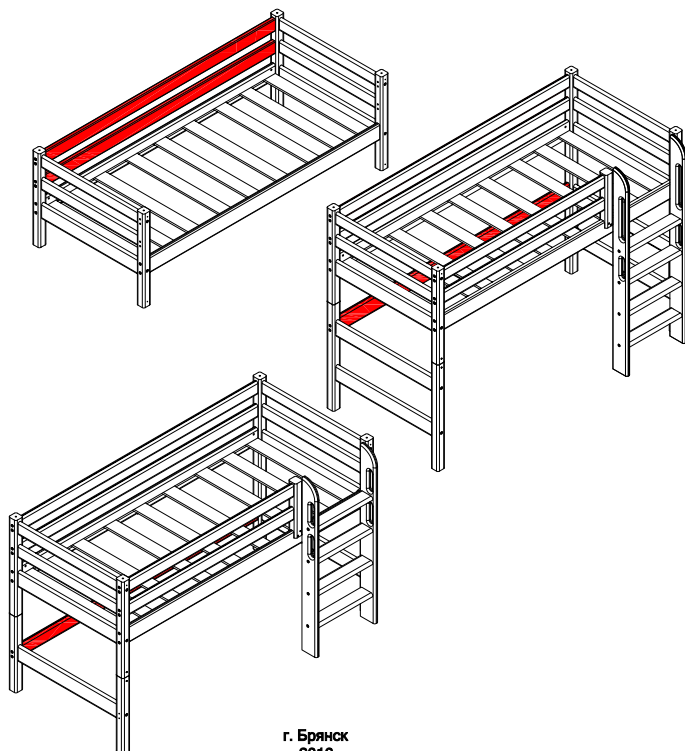

Соня пакет №03 Задняя защита от падения.

г. Брянск
 2016

Сборку изделия следует производить на ровном полу, застеленном материалом, предотвращающем порчу деталей, и согласно данной инструкции.

Перед сборкой изделия необходимо внимательно ознакомиться с инструкцией, проверить в соответствии с настоящей инструкцией количество деталей и фурнитуры, определить положение деталей в изделии по схеме сборки.