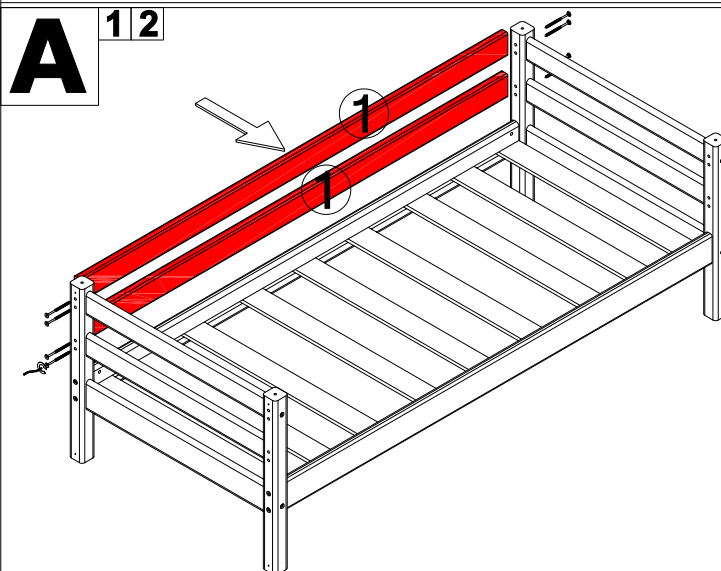

* Вариант крепления к Соня пакет №06 опоры для полувысокой кровати.